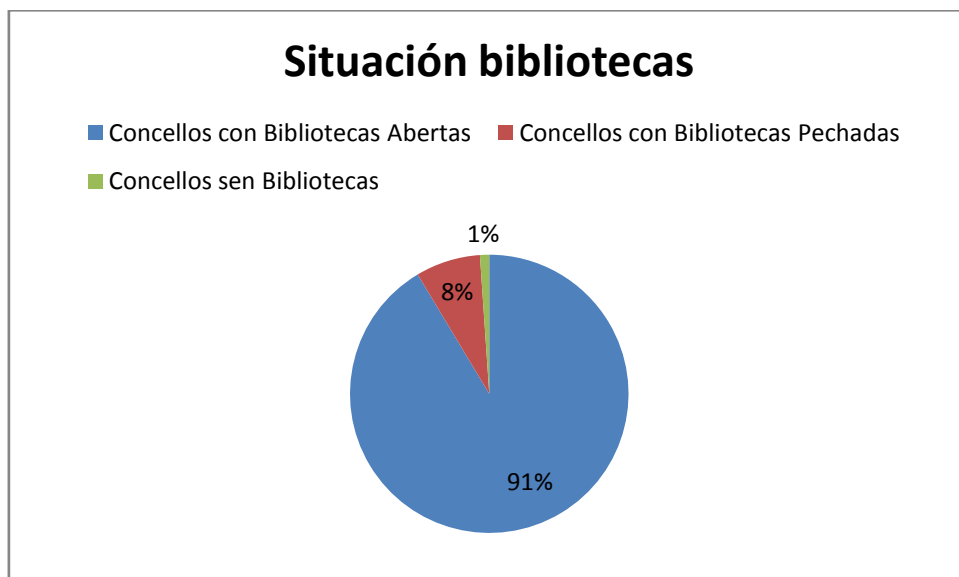

ANEXO III: Gráfico da situación das Bibliotecas Municipais da Coruña