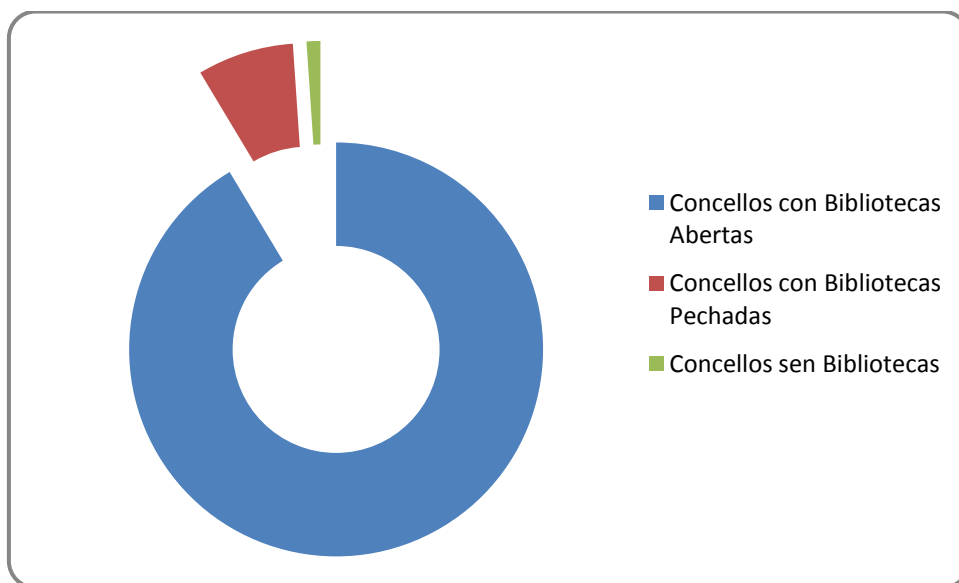

ANEXO III: Gráfico da situación das Bibliotecas Municipais da Coruña